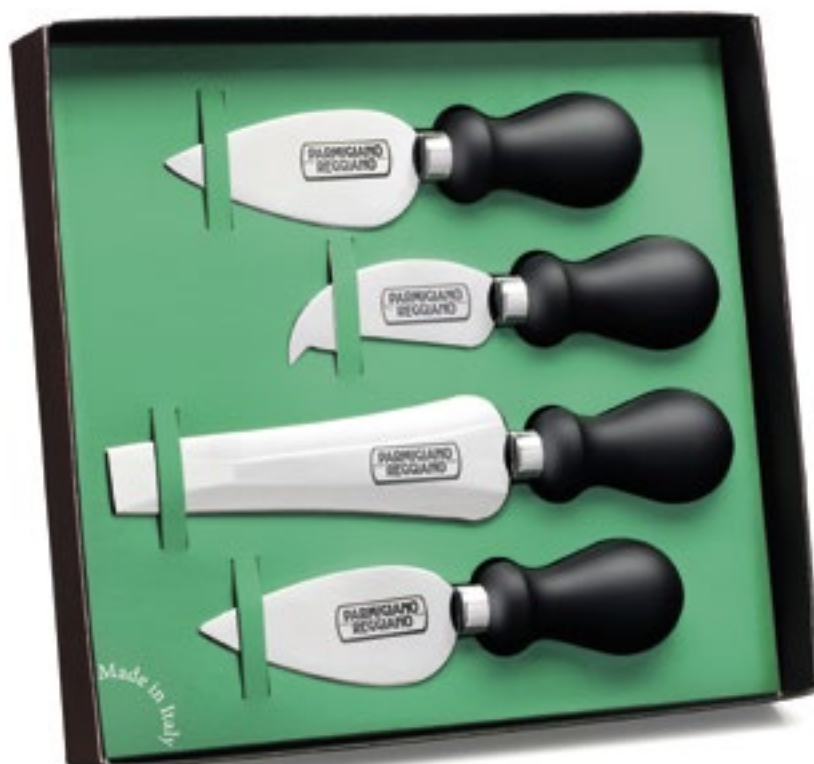

CONFEZIONE / BOX:
1 pz

PROFESSIONAL KNIVES

PR560

Confezione professionale da 3 pezzi

Professional set with 3 knives

DIMENSIONI / SIZES:
27 x 30 x 4,5 cm (scatola / box)

CONFEZIONE / BOX:
10 pz

PR561

Confezione professionale da 4 pezzi

Professional set with 4 knives

DIMENSIONI / SIZES:
27 x 30 x 4,5 cm (scatola / box)

CONFEZIONE / BOX:
10 pz

COLTELLERIA PROFESSIONALE

PR100

Coltello professionale a goccia

Drop shaped professional knife

DIMENSIONI / SIZES:
9 - 10 - 11 - 12 cm lama / blade

ACCIAIO INOX / STAINLESS STEEL

CONFEZIONE / BOX:
1 pz

PR100-S10

Coltello professionale a goccia, con lama sottile per formaggi stagionati

Drop shaped professional knife, with thin blade for seasoned cheese

DIMENSIONI / SIZES:
10 cm lama / blade

ACCIAIO INOX / STAINLESS STEEL

CONFEZIONE / BOX:
1 pz

PR105-1P

Coltello professionale a 1 uncino

Single hook professional knife