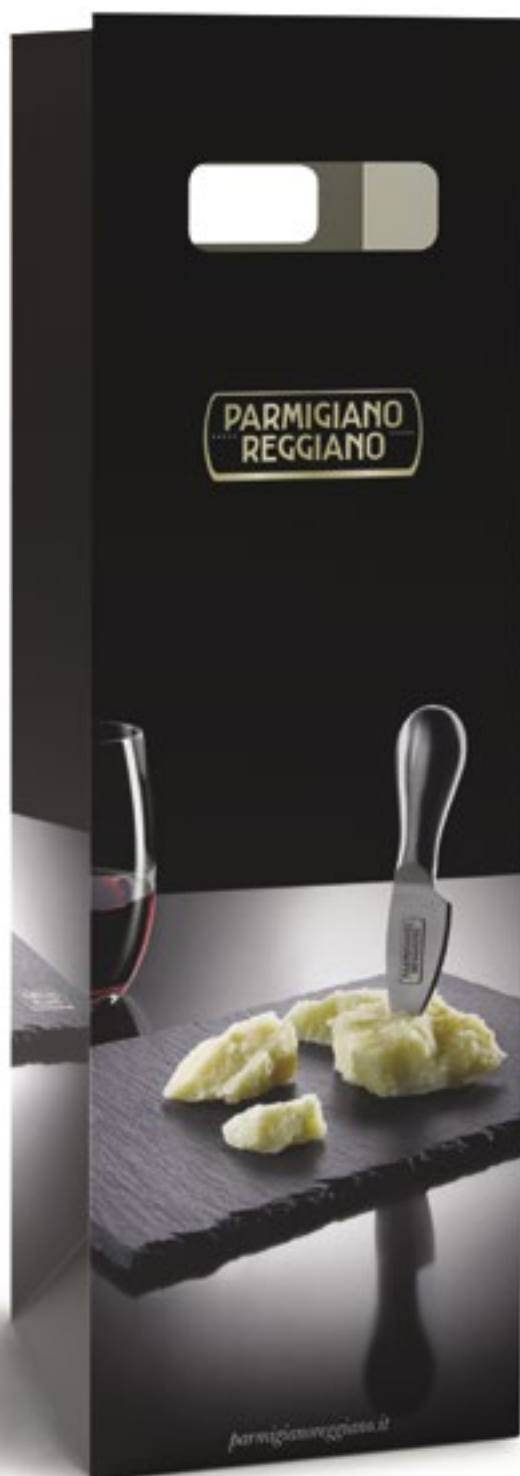

PRBC

Sportina in carta avana

Brown paper shopping bag

DIMENSIONI / SIZES:
18 + 8 x 34 (h) cm

CONFEZIONE / BOX:
500 pz

*Design by
BrandAdvice*

PRBC

Sportina in carta avana

Brown paper shopping bag

DIMENSIONI / SIZES:
28 + 12 x 31 (h) cm

CONFEZIONE / BOX:
250 pz

*Design by
BrandAdvice*

PRBNX

NEW

Borsa in carta 210g/m2 con laminazione mattata, manici in carta, rinforzo sul fondo, per punte da 1 kg

210G/m2 paper bag with matt lamination, with die-cut paper handles, base reinforcement, for 1 kg cheese piece

DIMENSIONI / SIZES:
42 x 13,5 x 13,5 cm

CONFEZIONE / BOX:
288 pz

CONFEZIONI REGALO

PRBYMPR19

Borsa in yuta bianca con finestra