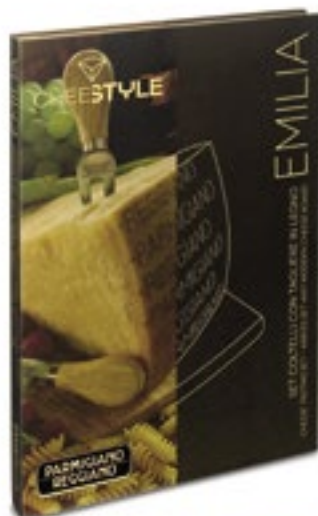

PARMIGIANO
REGGIANO

EMILIA

SET COLTELLI CON MESTOLO IN LEGNO
CHEESE TASTING SET - KNIVES SET AND WOODEN CHEESE BOARD

ELISSA

SET COLTELLI CON TAGLIERE IN ARDESSIA
CHEESE TASTING SET - KNIVES SET AND SLATE CHEESE BOARD

BOOK SET

PREMILIA

Book set composto da 1 tagliere in legno e 2 coltelli con manico in legno

Book set composed by 1 wooden cutting board and 2 knives with wooden handle

DIMENSIONI / SIZES:
26,3 x 2,6 x 39,8 (h) cm

CONFEZIONE / BOX:
10 pz

PRELISSA

Book set composto da 1 tagliere in ardesia e 2 coltelli con manico in pp

Book set composed by 1 slate cutting board and 2 knives with pp handle

DIMENSIONI / SIZES:
26 x 2,5 x 40 (h) cm

DIMENSIONI / SIZES:
23 x 4,2 x 31,2 (h) cm

CONFEZIONE / BOX:
10 pz

PROPERA

Book set composto da 1 mestolo per spaghetti con grattugia e 1 coltellino in acciaio inox, con foro per punta formaggio da 300g circa